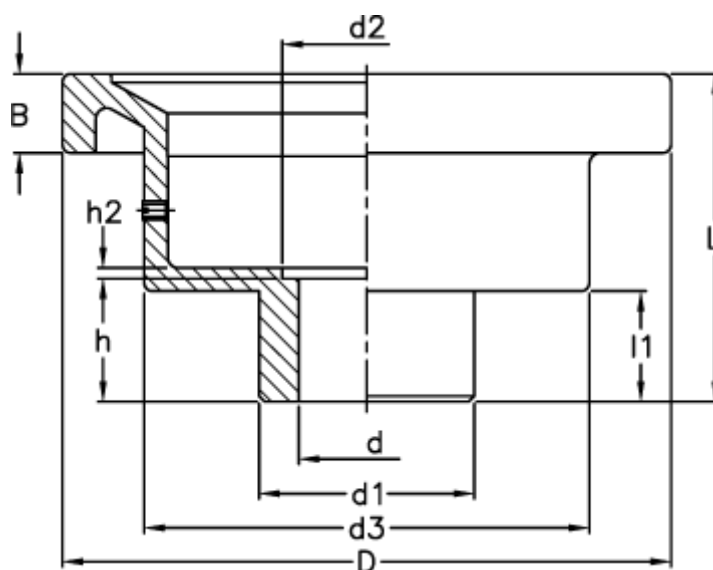

Varenummer: 2307028551  
Beskrivelse: E+G Håndhjul  
VAD.100-GXX1-A10

## Mål

B	= 14.0	L	= 58.0
D	= 100	I1	= 17.5
d1	= 28		
d2	= 20.5		
d3	= 56		
d H7	= 10		
h	= 17.0		
h2	= 3.5		